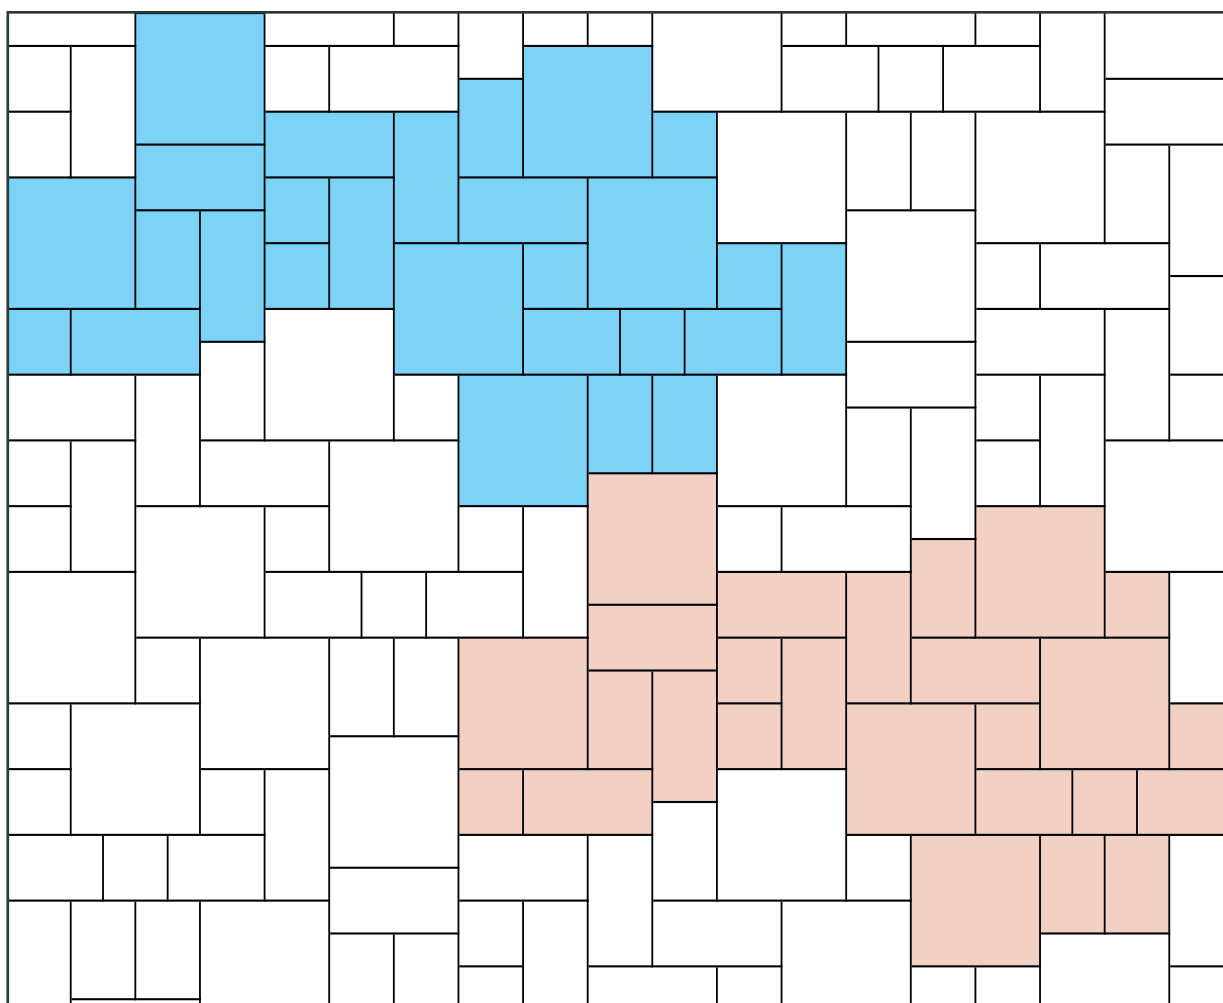

Eén laag komt overeen met 0,99 m²

GROOT WILDVERBAND

Elke kleur toont een gelegd voorbeeld. Dit wordt aan alle kanten herhaald.

STEENFORMATEN

60x60 cm	30x30 cm	30x60 cm
2 St./laag	4 St./laag	2 St./laag

Een voorbeeld is 1,44 m²

GROOT WILDVERBAND 2

Elke kleur toont een gelegd voorbeeld. Dit wordt aan alle kanten herhaald.

STEENFORMATEN

60x60 cm	30x30 cm	30x60 cm
2 St./laag	4 St./laag	2 St./laag

Een voorbeeld is 1,44 m²

KLEIN WILDVERBAND

Elke kleur toont een gelegd voorbeeld. Dit wordt aan alle kanten herhaald.

STEENFORMATEN

30x15 cm	30x30 cm	30x45 cm	30x60 cm
3 St./m ²	2 St./m ²	3 St./m ²	2 St./m ²

Een voorbeeld is 1,08 m²

REDSUN WILDVERBAND

Elke kleur toont een gelegd voorbeeld. Dit wordt aan alle kanten herhaald.

STEENFORMATEN

15x15 cm	15x22,5 cm	30x15 cm	30x30 cm
7 St./m ²	6 St./m ²	8 St./m ²	6 St./m ²

Een voorbeeld is 1,26 m²

VISGRAAT

Elke kleur toont een gelegd voorbeeld. Dit wordt aan alle kanten herhaald.