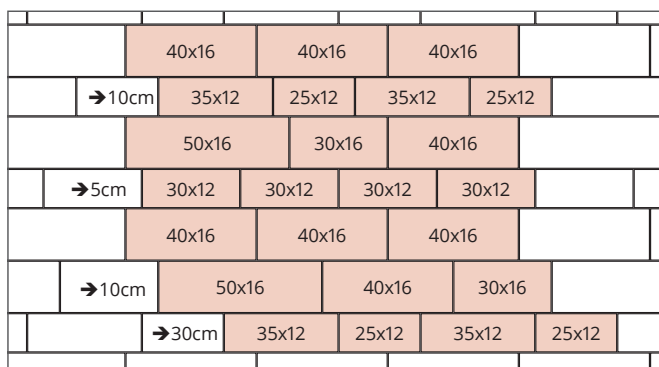

VISGRAATVERBAND	P. 10
KEPERVERBAND	P. 11
ELLEBOOGVERBAND	P. 12
VERBANDEN VAN AFZONDERLIJKE FORMATEN	vanaf P. 14

BEREKENEN VAN DE HOEEVEELHEDEN

WILD-, AQUA EN BANENVERBANDEN

Deze worden per laag berekend. Deze verbanden worden kant-en-klaar geleverd. Elke laag op de pallet is identiek. Voor het berekenen van de benodigde hoeveelheid moet u de te leggen oppervlakte delen door de oppervlakte van een laag.

Voorbeeld:

U wilt een banenverband leggen op 48 m². Een laag komt overeen met 1,2 m².

$$48 \text{ m}^2 \text{ gedeeld door } 1,2/\text{m}^2 = 40 \text{ laag}$$

VERBANDEN VAN AFZONDERLIJKE FORMATEN

Deze verbanden worden in enkele stenen berekend. Voor het berekenen van de benodigde stenen moet u de te leggen oppervlakte delen door de hoeveelheid van elke vermelde steenmaat van het verband.

STEENFORMATEN

10x30 cm	20x30 cm	30x60 cm
3,7 St./m ²	3,7 St./m ²	3,7 St./m ²

Een voorbeeld is 0,27 m²

AFZONDERLIJKE FORMATEN

Elke kleur toont een gelegd voorbeeld. Dit wordt aan alle kanten herhaald.

STEENFORMATEN

10x30 cm	20x30 cm	30x60 cm
2,8 St./m ²	2,8 St./m ²	4,2 St./m ²

Een voorbeeld is 0,72 m²

AFZONDERLIJKE FORMATEN

Elke kleur toont een gelegd voorbeeld. Dit wordt aan alle kanten herhaald.

STEENFORMATEN

10x30 cm	20x30 cm
11,1 St./m ²	11,1 St./m ²