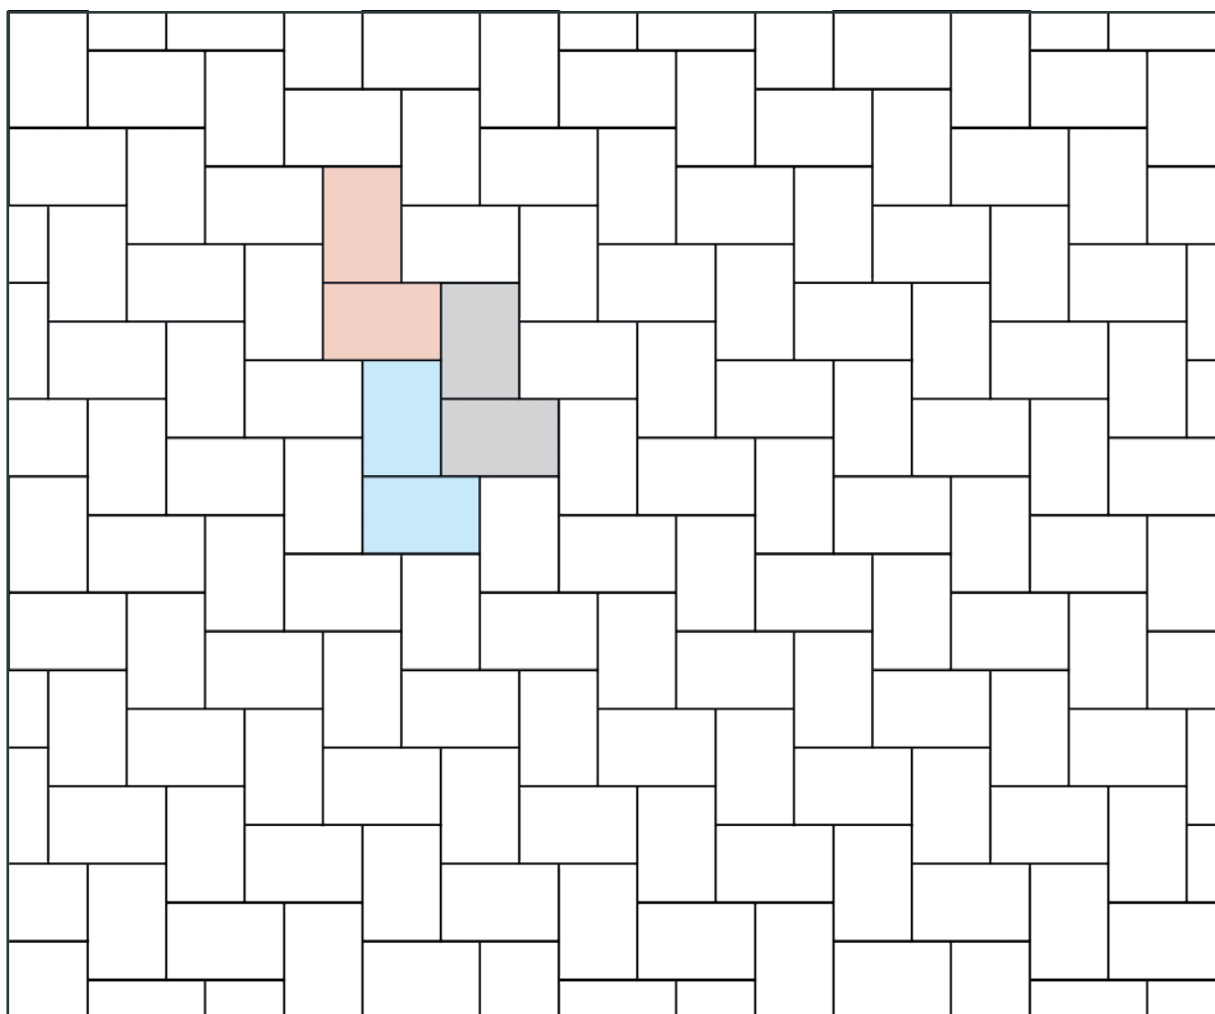

100 St./m²

Een voorbeeld is 0,02 m²

ELLEBOOG

Elke kleur toont een gelegd voorbeeld. Dit wordt aan alle kanten herhaald.

STEENFORMAAT

20x5 cm

100 St./m²

Een voorbeeld is 0,02 m²

ELLEBOOG 2

Elke kleur toont een gelegd voorbeeld. Dit wordt aan alle kanten herhaald.

STEENFORMATEN

20x30 cm	15x22,5 cm
10,6 St./m ²	10,6 St./m ²

Een voorbeeld is 0,094 m²

AFZONDERLIJKE FORMATEN

Elke kleur toont een gelegd voorbeeld. Dit wordt aan alle kanten herhaald.