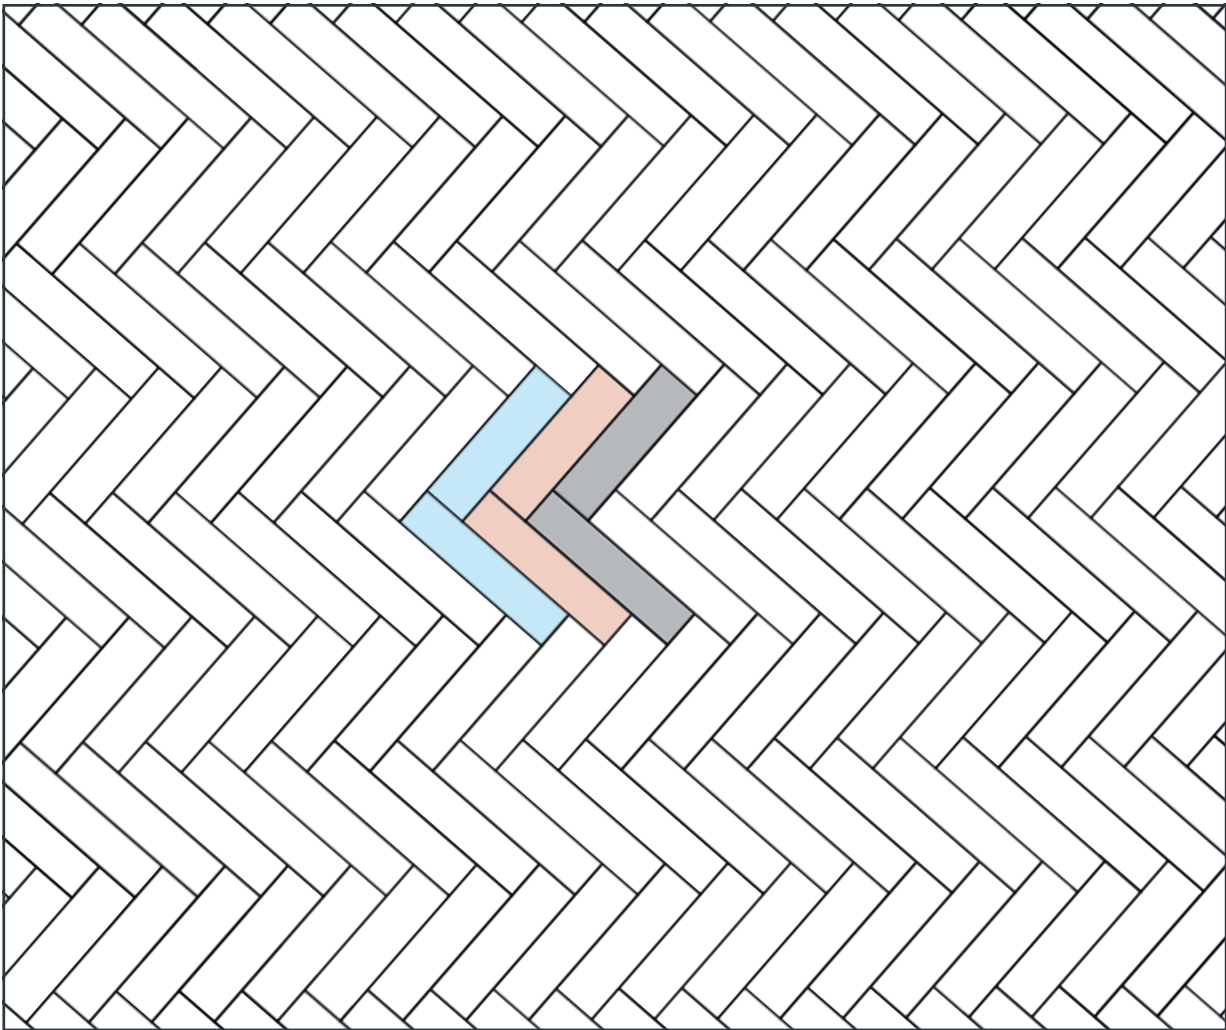

KEPER

Elke kleur toont een gelegd voorbeeld. Dit wordt aan alle kanten herhaald.

STEENFORMAAT

20x5 cm

100 St./m²

Een voorbeeld is 0,02 m²