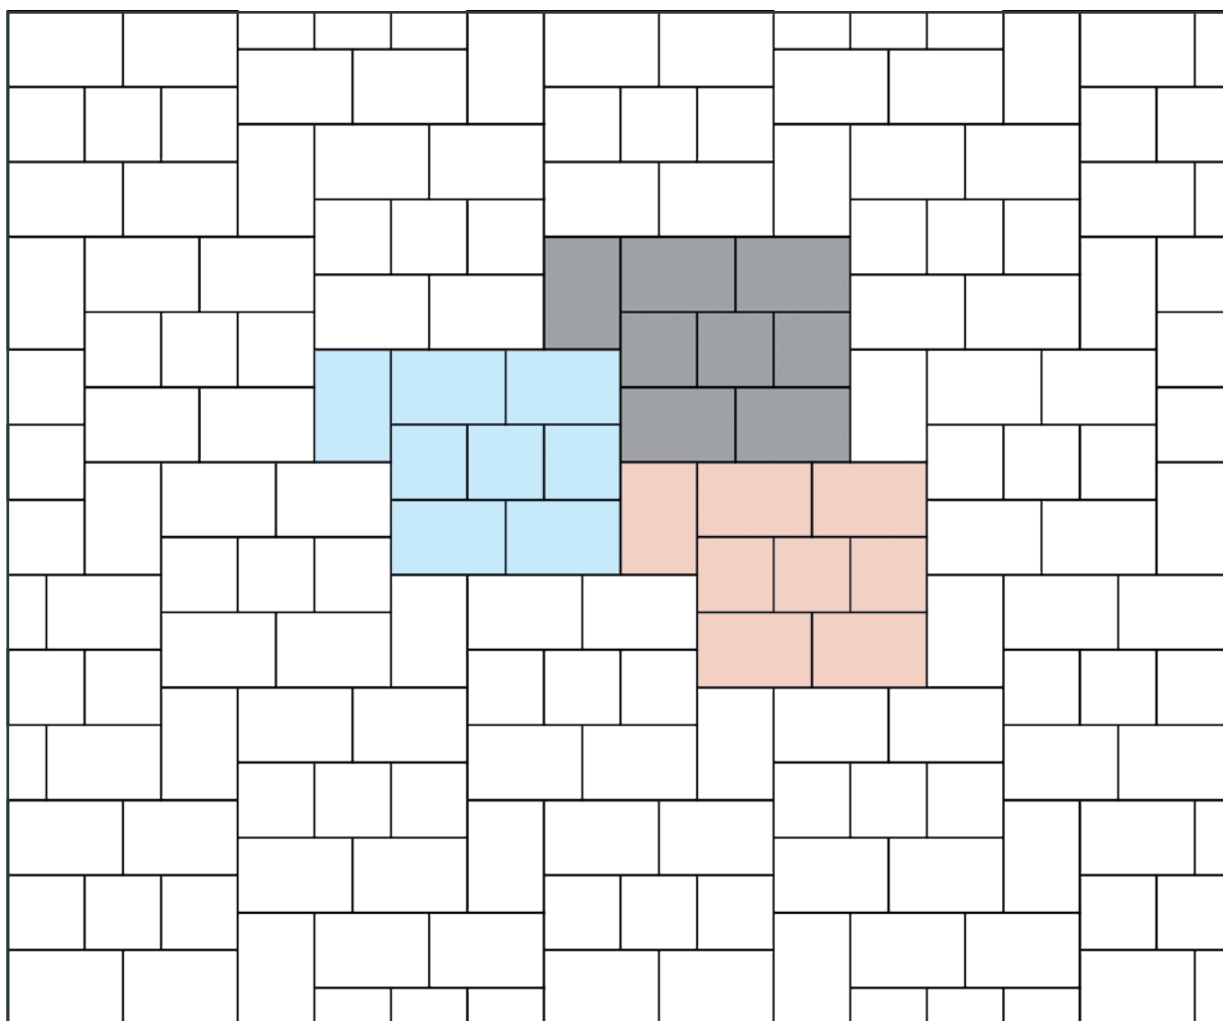

Een voorbeeld is 1,44 m²

AFZONDERLIJKE FORMATEN

Elke kleur toont een gelegd voorbeeld. Dit wordt aan alle kanten herhaald.

STEENFORMATEN

15x15 cm	10x10 cm
16 St./m ²	64 St./m ²

Een voorbeeld is 0,25 m²

AFZONDERLIJKE FORMATEN

Elke kleur toont een gelegd voorbeeld. Dit wordt aan alle kanten herhaald.

STEENFORMATEN

20x20 cm	15x15 cm
15,9 St./m ²	15,9 St./m ²

Een voorbeeld is 0,063 m²

AFZONDERLIJKE FORMATEN

Elke kleur toont een gelegd voorbeeld. Dit wordt aan alle kanten herhaald.