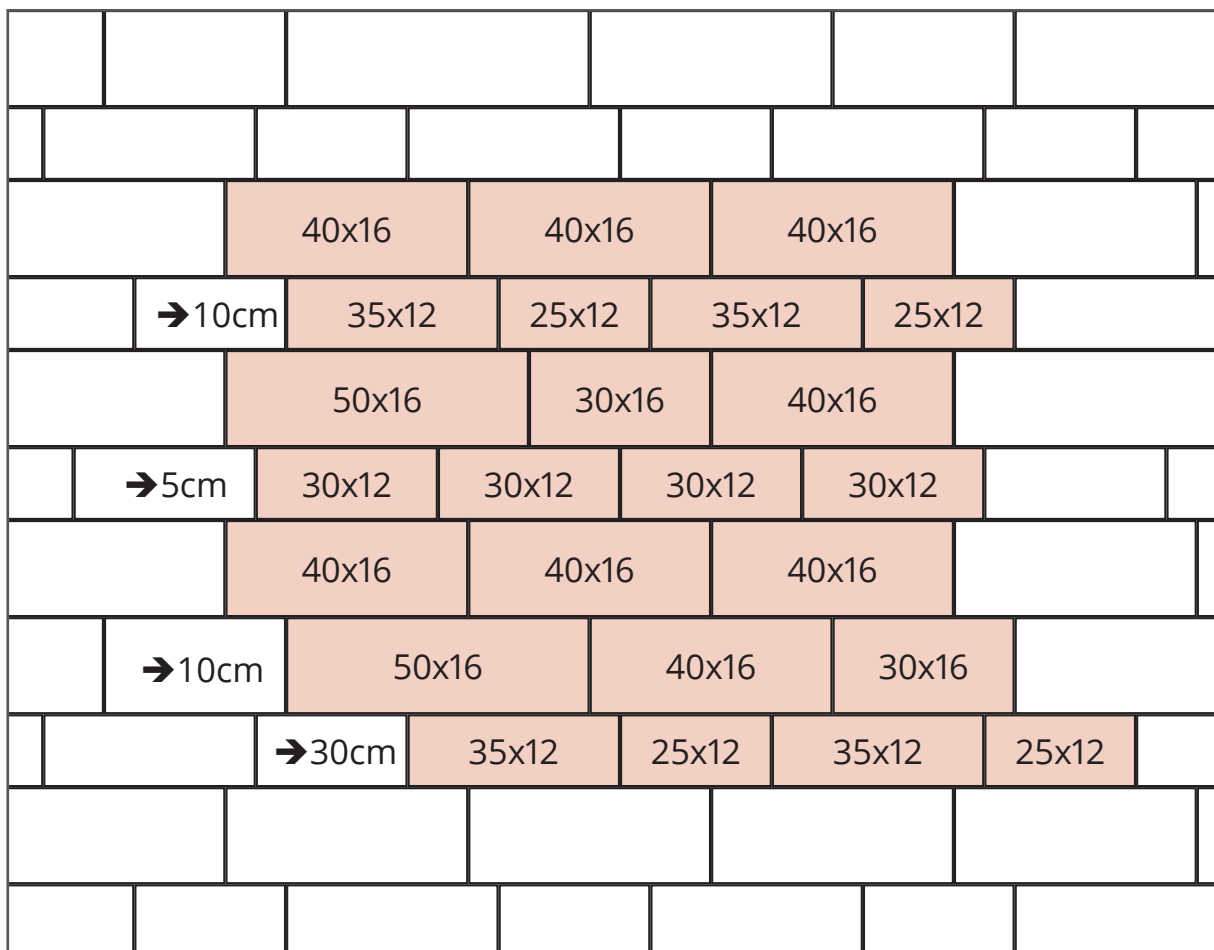

BANENVERBAND

De tekening toont een geïnstalleerde laag. Dit wordt aan alle kanten herhaald.

STEENFORMATEN

25x12 cm	30x12 cm	35x12 cm	30x16 cm	40x16 cm	50x16 cm
4 St./laag	4 St./laag	4 St./laag	2 St./laag	8 St./laag	2 St./laag

Eén laag komt overeen met 1,2 m²