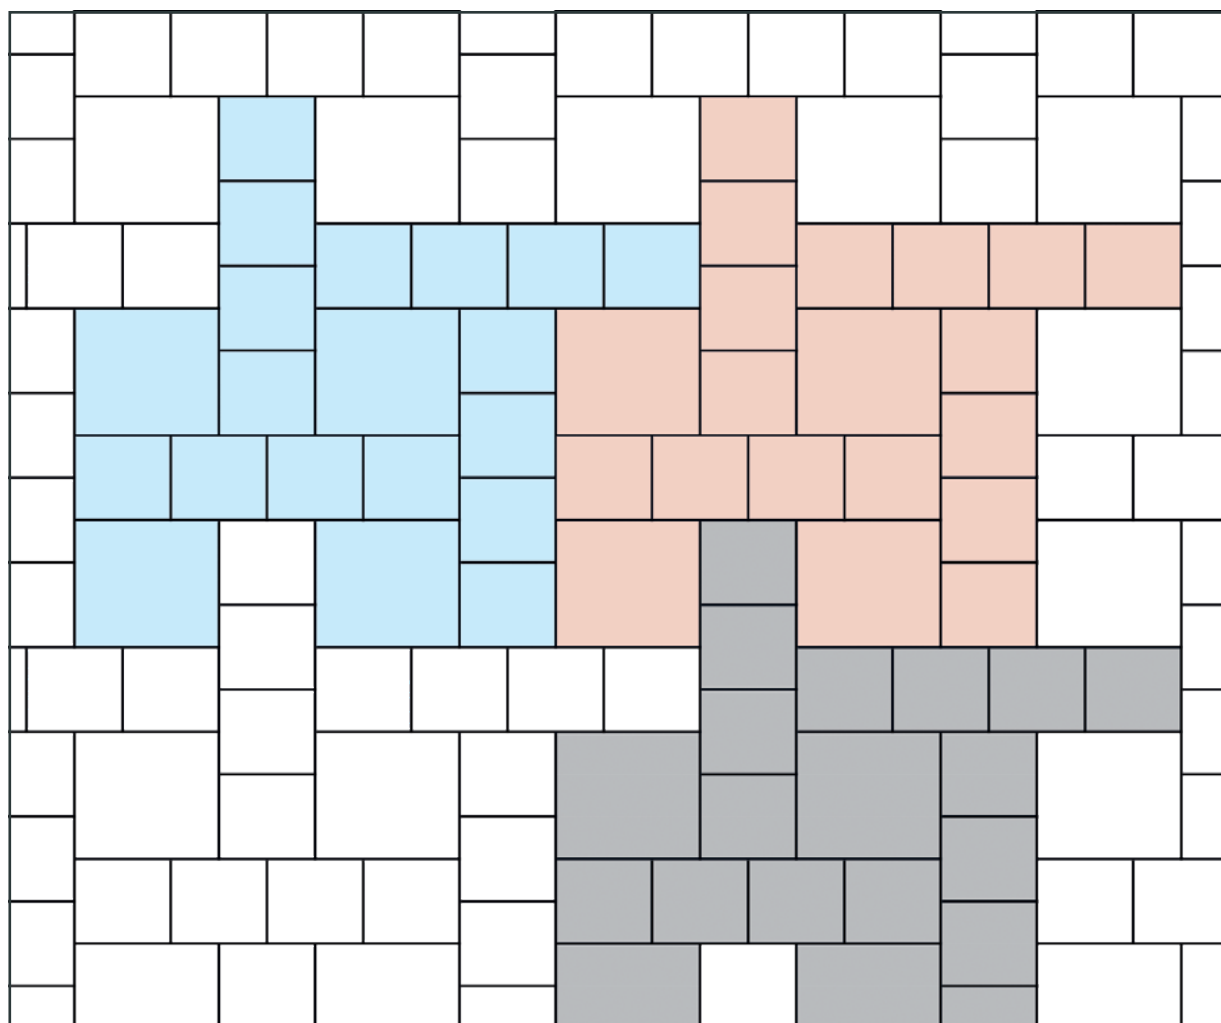

AFZONDERLIJKE FORMATEN

Elke kleur toont een gelegd voorbeeld. Dit wordt aan alle kanten herhaald.

STEENFORMATEN

15x15 cm	10x10 cm
16 St./m²	64 St./m²

Een voorbeeld is 0,25 m²