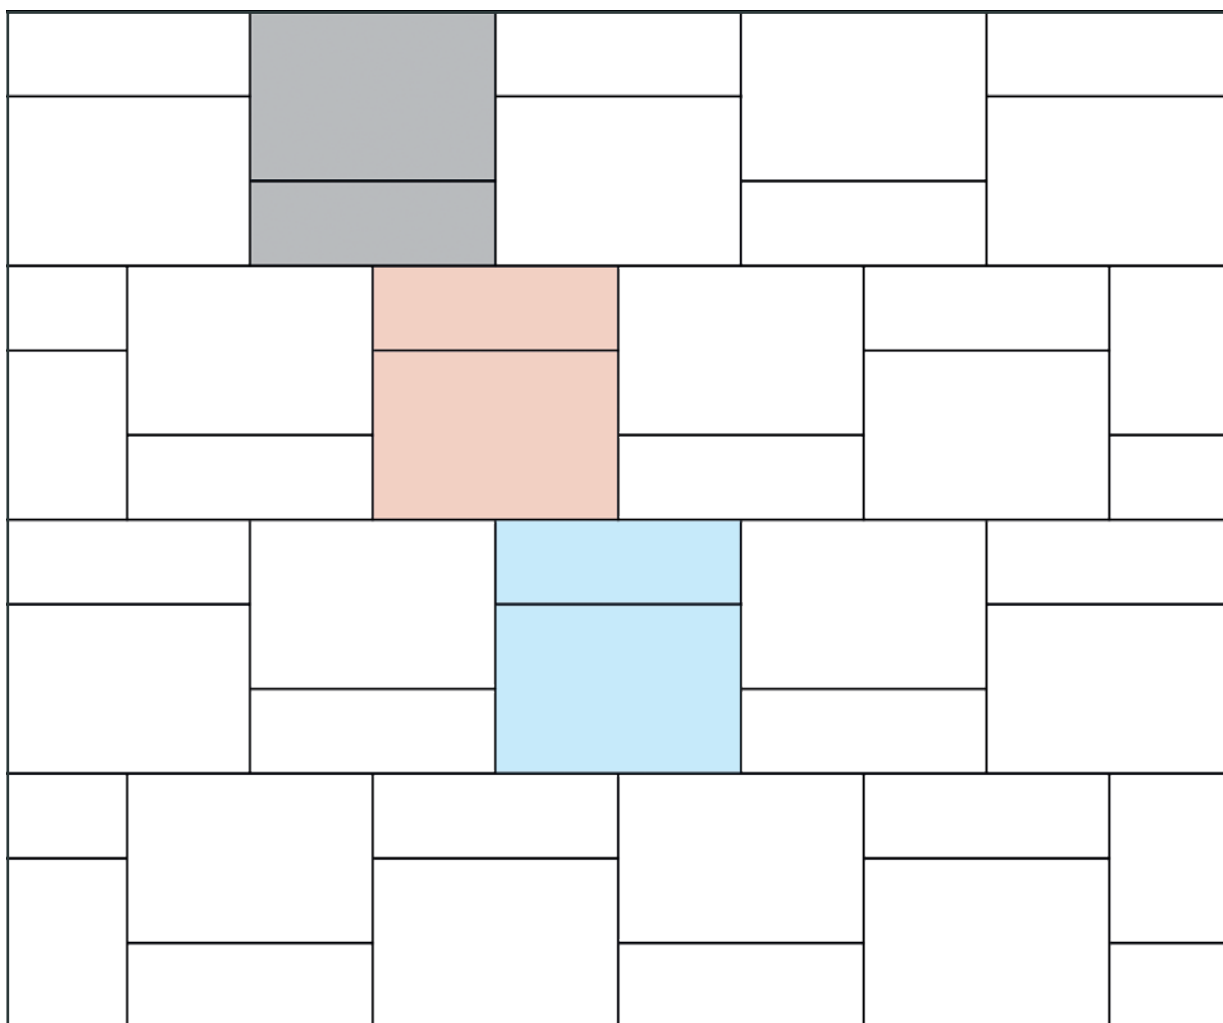

STEENFORMATEN

10x30 cm	20x30 cm	30x60 cm
3,7 St./m ²	3,7 St./m ²	3,7 St./m ²

Een voorbeeld is 0,27 m²

AFZONDERLIJKE FORMATEN

Elke kleur toont een gelegd voorbeeld. Dit wordt aan alle kanten herhaald.

STEENFORMATEN

10x30 cm	20x30 cm	30x60 cm
2,8 St./m ²	2,8 St./m ²	4,2 St./m ²

Een voorbeeld is 0,72 m²

AFZONDERLIJKE FORMATEN

Elke kleur toont een gelegd voorbeeld. Dit wordt aan alle kanten herhaald.

STEENFORMATEN

10x30 cm	20x30 cm
11,1 St./m ²	11,1 St./m ²