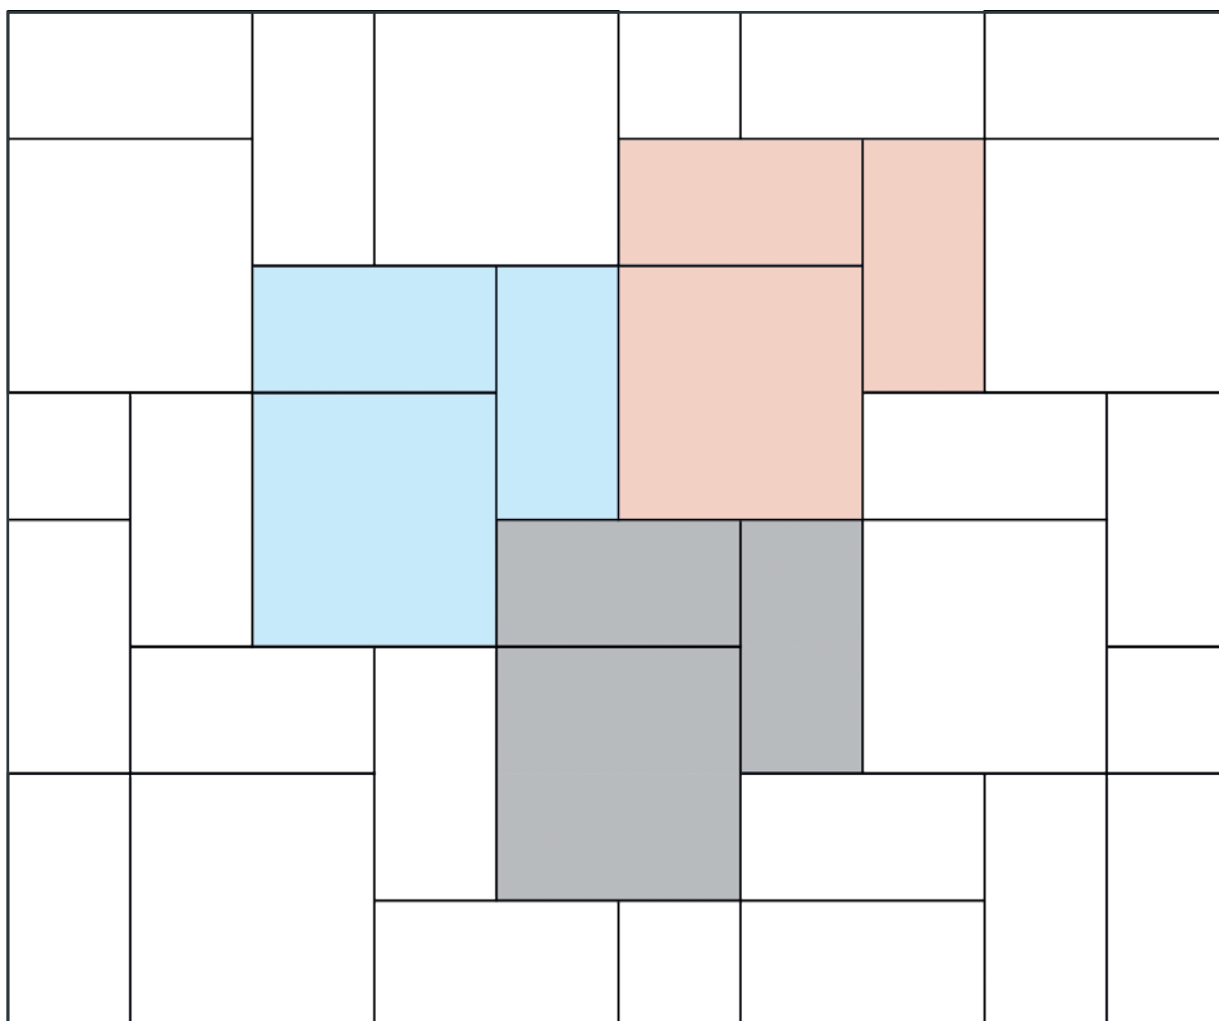

10x30 cm	20x30 cm	30x60 cm
2,8 St./m ²	2,8 St./m ²	4,2 St./m ²

Een voorbeeld is 0,72 m²

AFZONDERLIJKE FORMATEN

Elke kleur toont een gelegd voorbeeld. Dit wordt aan alle kanten herhaald.

STEENFORMATEN

10x30 cm	20x30 cm
11,1 St./m ²	11,1 St./m ²

Een voorbeeld is 0,09 m²

AFZONDERLIJKE FORMATEN

Elke kleur toont een gelegd voorbeeld. Dit wordt aan alle kanten herhaald.

STEENFORMATEN

10x30 cm	20x30 cm
16,7 St./m ²	8,3 St./m ²

Een voorbeeld is 0,24 m²

AFZONDERLIJKE FORMATEN

Elke kleur toont een gelegd voorbeeld. Dit wordt aan alle kanten herhaald.

STEENFORMATEN

10x30 cm	20x30 cm
11,1 St./m ²	11,1 St./m ²

Een voorbeeld is 0,27 m²

AFZONDERLIJKE FORMATEN

Elke kleur toont een gelegd voorbeeld. Dit wordt aan alle kanten herhaald.