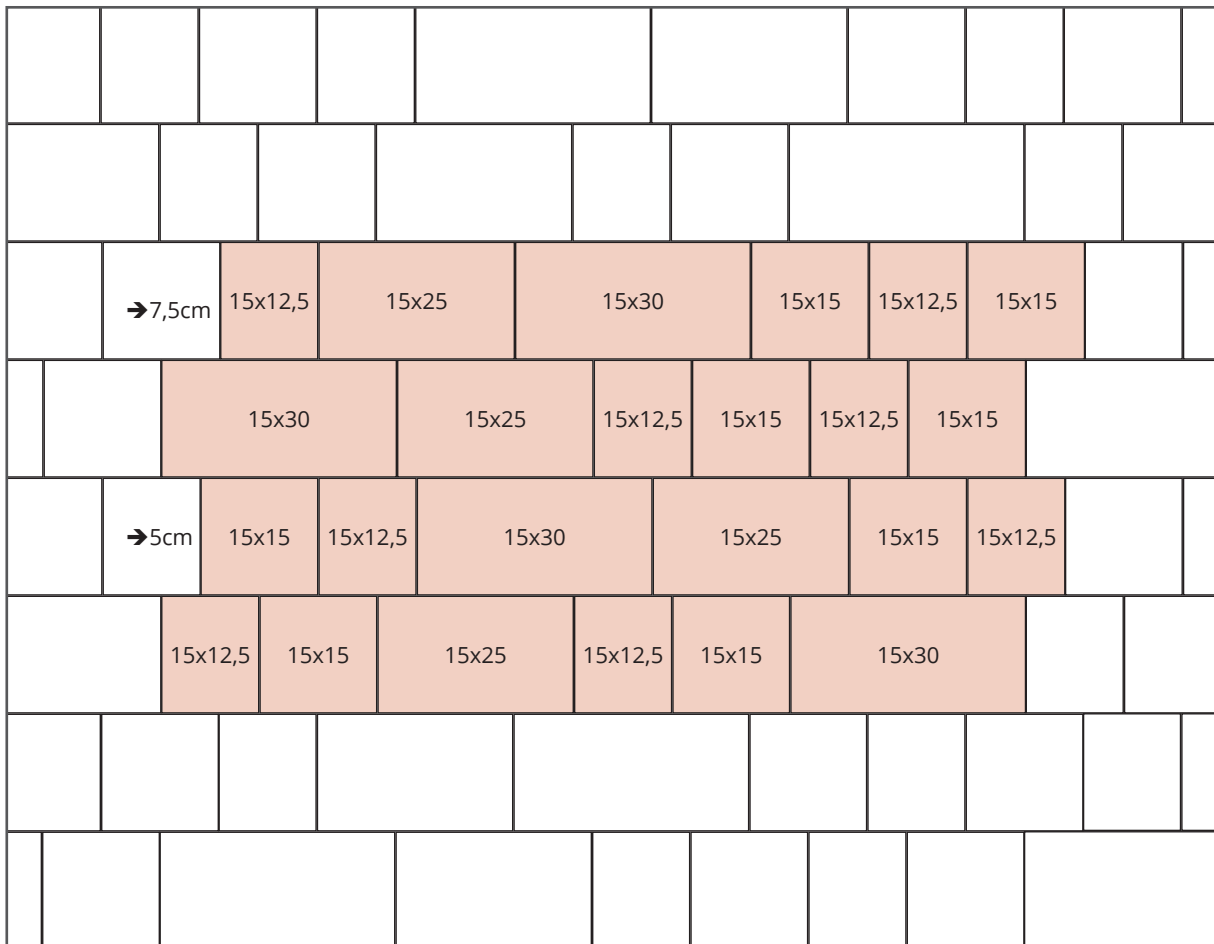

BANENVERBAND

De tekening toont een geïnstalleerde laag. Dit wordt aan alle kanten herhaald.

STEENFORMATEN

25x12 cm	30x12 cm	35x12 cm	30x16 cm	40x16 cm	50x16 cm
4 St./laag	4 St./laag	4 St./laag	2 St./laag	8 St./laag	2 St./laag

Eén laag komt overeen met 1,2 m²

AQUA VERBAND

De tekening toont een geïnstalleerde laag. Dit wordt aan alle kanten herhaald.

STEENFORMATEN

15x12,5 cm	15x15 cm	15x25 cm	15x30 cm
8 St./laag	8 St./laag	4 St./laag	4 St./laag

Eén laag komt overeen met 0,99 m²

GROOT WILDVERBAND

Elke kleur toont een gelegd voorbeeld. Dit wordt aan alle kanten herhaald.

STEENFORMATEN

60x60 cm	30x30 cm	30x60 cm
2 St./laag	4 St./laag	2 St./laag

Een voorbeeld is 1,44 m²