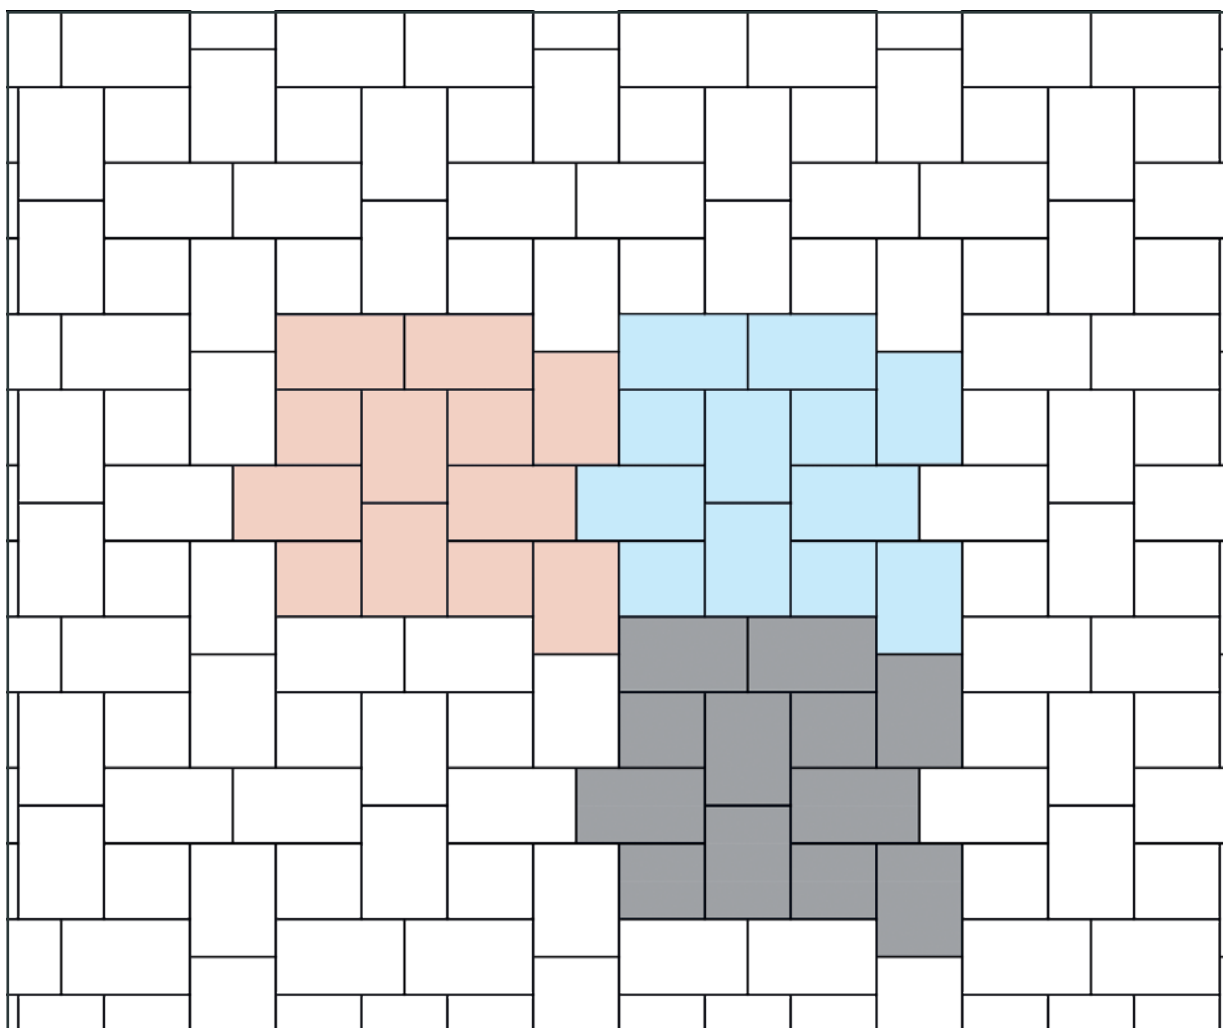

Een voorbeeld is 1,44 m²

AFZONDERLIJKE FORMATEN

Elke kleur toont een gelegd voorbeeld. Dit wordt aan alle kanten herhaald.

STEENFORMATEN

15x15 cm	10x10 cm
16 St./m ²	64 St./m ²

Een voorbeeld is 0,25 m²

AFZONDERLIJKE FORMATEN

Elke kleur toont een gelegd voorbeeld. Dit wordt aan alle kanten herhaald.

STEENFORMATEN

20x20 cm	15x15 cm
15,9 St./m ²	15,9 St./m ²

Een voorbeeld is 0,063 m²

AFZONDERLIJKE FORMATEN

Elke kleur toont een gelegd voorbeeld. Dit wordt aan alle kanten herhaald.

STEENFORMATEN

15x15 cm	15x22,5 cm
12,5 St./m ²	20,8 St./m ²

Een voorbeeld is 0,24 m²

AFZONDERLIJKE FORMATEN

Elke kleur toont een gelegd voorbeeld. Dit wordt aan alle kanten herhaald.

STEENFORMATEN

20x20 cm	20x30 cm
6,25 St./m ²	12,5 St./m ²

Elke kleur toont een gelegd voorbeeld. Dit wordt aan alle kanten herhaald.

STEENFORMATEN

20x20 cm	20x30 cm
11,8 St./m ²	8,8 St./m ²

Een voorbeeld is 0,34 m²

AFZONDERLIJKE FORMATEN

Elke kleur toont een gelegd voorbeeld. Dit wordt aan alle kanten herhaald.