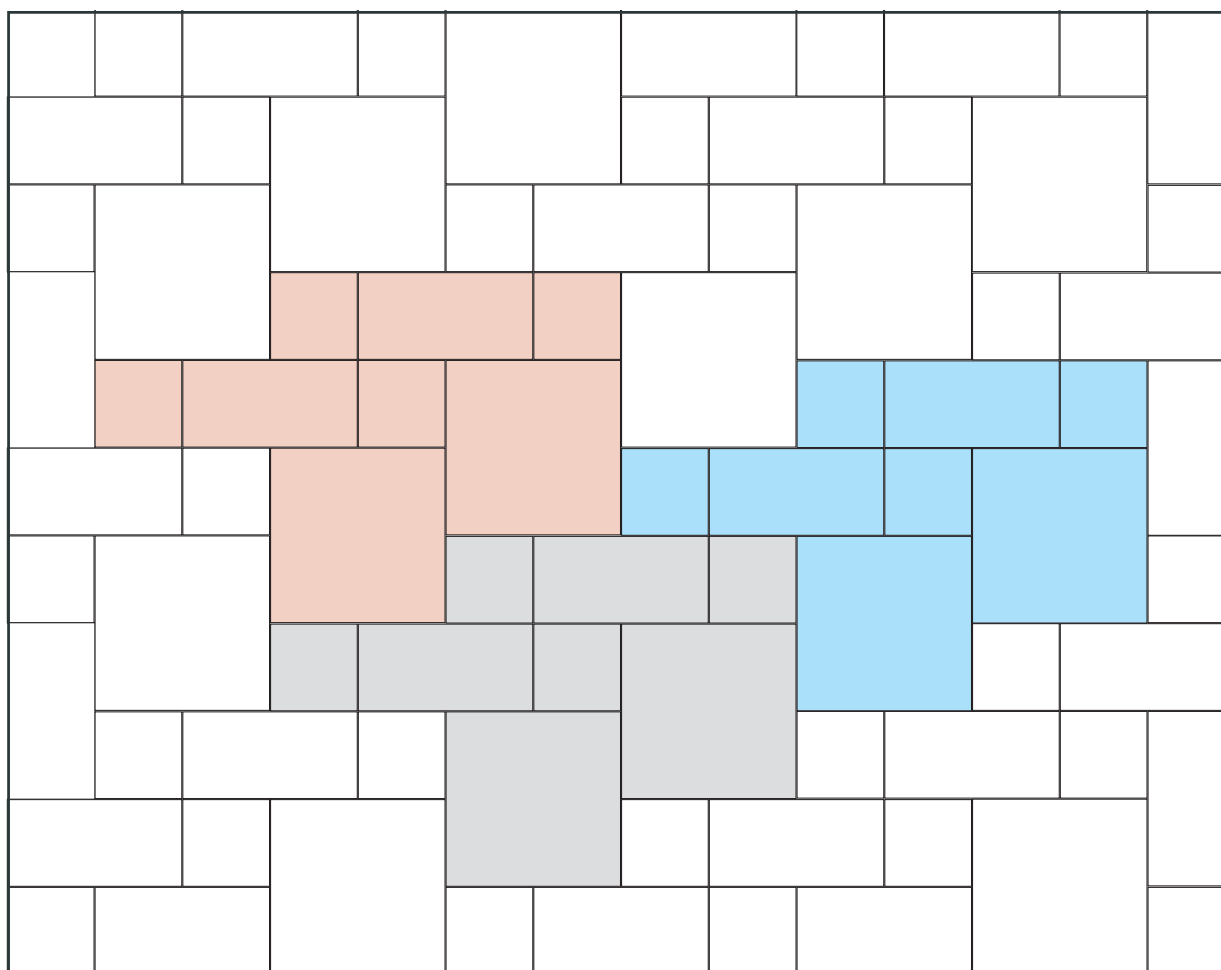

BANENVERBAND

De tekening toont een geïnstalleerde laag. Dit wordt aan alle kanten herhaald.

STEENFORMATEN

25x12 cm	30x12 cm	35x12 cm	30x16 cm	40x16 cm	50x16 cm
4 St./laag	4 St./laag	4 St./laag	2 St./laag	8 St./laag	2 St./laag

Eén laag komt overeen met 1,2 m²

AQUA VERBAND

De tekening toont een geïnstalleerde laag. Dit wordt aan alle kanten herhaald.

STEENFORMATEN

15x12,5 cm	15x15 cm	15x25 cm	15x30 cm
8 St./laag	8 St./laag	4 St./laag	4 St./laag

Eén laag komt overeen met 0,99 m²

GROOT WILDVERBAND

Elke kleur toont een gelegd voorbeeld. Dit wordt aan alle kanten herhaald.

STEENFORMATEN

60x60 cm	30x30 cm	30x60 cm
2 St./laag	4 St./laag	2 St./laag

Een voorbeeld is 1,44 m²

GROOT WILDVERBAND 2

Elke kleur toont een gelegd voorbeeld. Dit wordt aan alle kanten herhaald.

STEENFORMATEN

60x60 cm	30x30 cm	30x60 cm
2 St./laag	4 St./laag	2 St./laag

Een voorbeeld is 1,44 m²

KLEIN WILDVERBAND