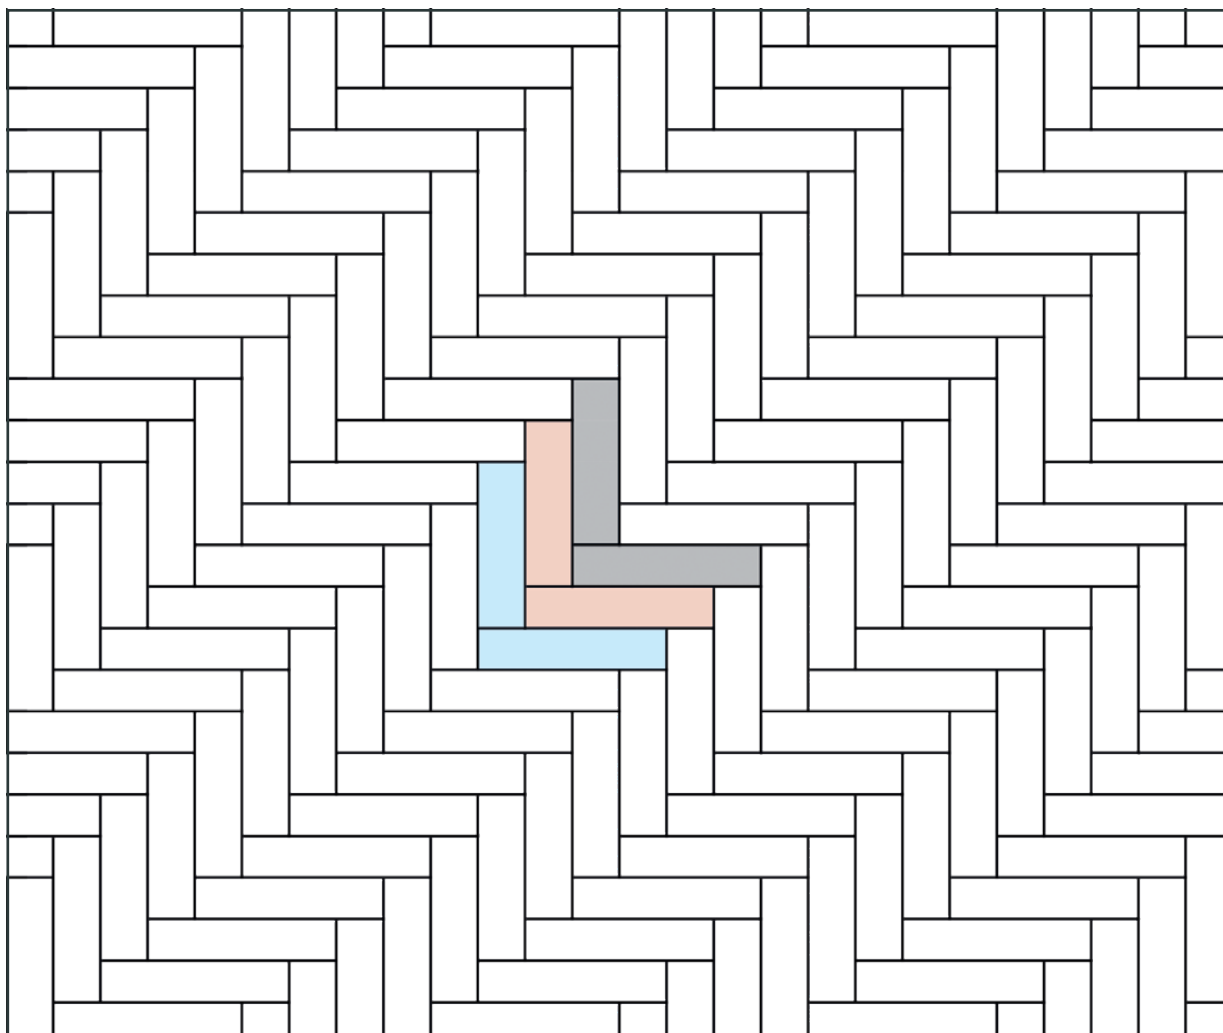

ELLEBOOG

Elke kleur toont een gelegd voorbeeld. Dit wordt aan alle kanten herhaald.

STEENFORMAAT

20x5 cm

100 St./m²

Een voorbeeld is 0,02 m²