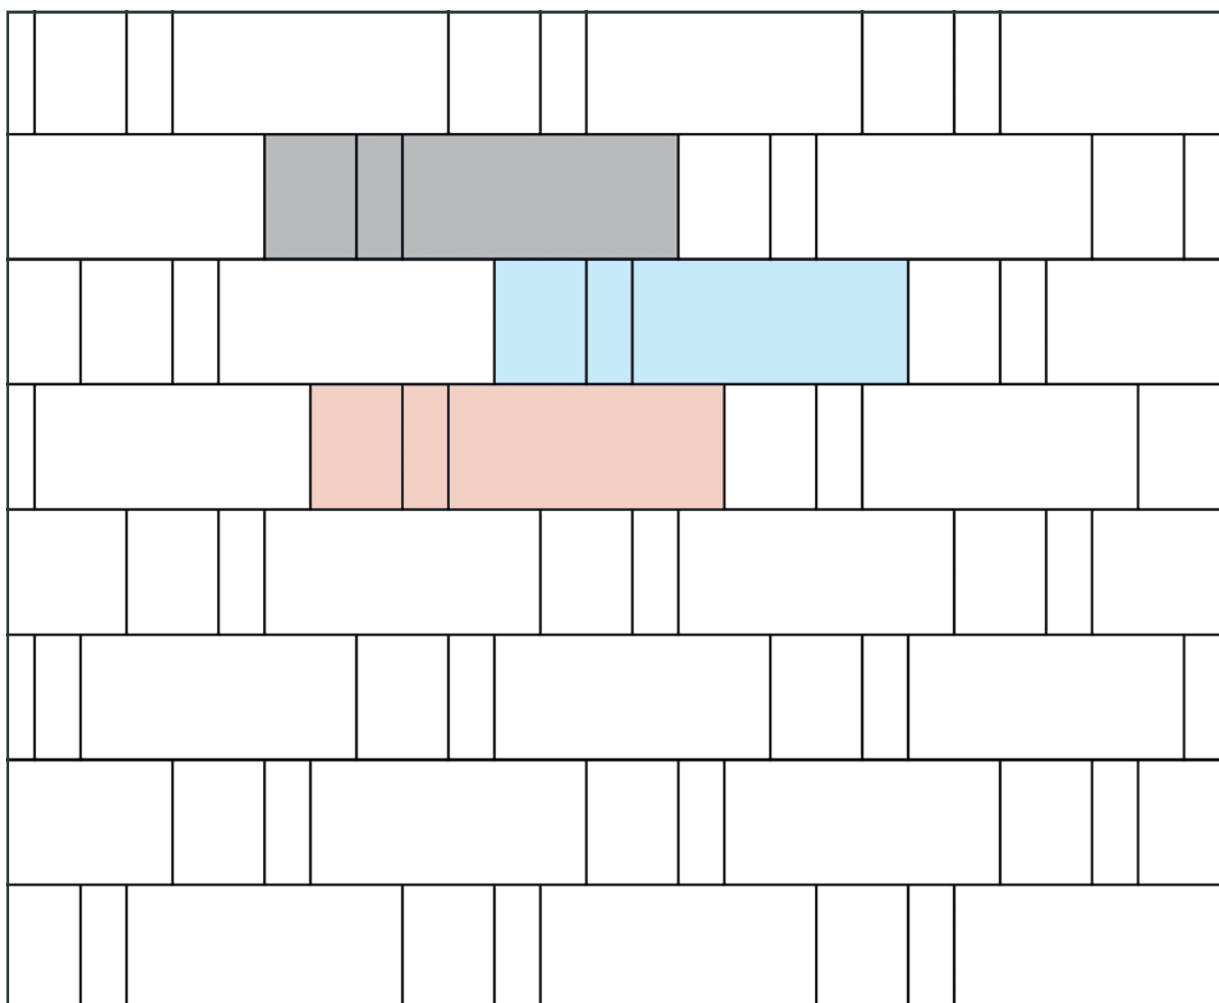

100 St./m²

Een voorbeeld is 0,02 m²

ELLEBOOG

Elke kleur toont een gelegd voorbeeld. Dit wordt aan alle kanten herhaald.

STEENFORMAAT

20x5 cm

100 St./m²

Een voorbeeld is 0,02 m²

ELLEBOOG 2

Elke kleur toont een gelegd voorbeeld. Dit wordt aan alle kanten herhaald.

STEENFORMATEN

20x30 cm	15x22,5 cm
10,6 St./m ²	10,6 St./m ²

Een voorbeeld is 0,094 m²

AFZONDERLIJKE FORMATEN

Elke kleur toont een gelegd voorbeeld. Dit wordt aan alle kanten herhaald.

STEENFORMATEN

10x30 cm	20x30 cm	30x60 cm
3,7 St./m ²	3,7 St./m ²	3,7 St./m ²

Een voorbeeld is 0,27 m²

AFZONDERLIJKE FORMATEN

Elke kleur toont een gelegd voorbeeld. Dit wordt aan alle kanten herhaald.

STEENFORMATEN

10x30 cm	20x30 cm	30x60 cm
2,8 St./m ²	2,8 St./m ²	4,2 St./m ²

Een voorbeeld is 0,72 m²

AFZONDERLIJKE FORMATEN

Elke kleur toont een gelegd voorbeeld. Dit wordt aan alle kanten herhaald.

STEENFORMATEN

10x30 cm	20x30 cm
11,1 St./m ²	11,1 St./m ²