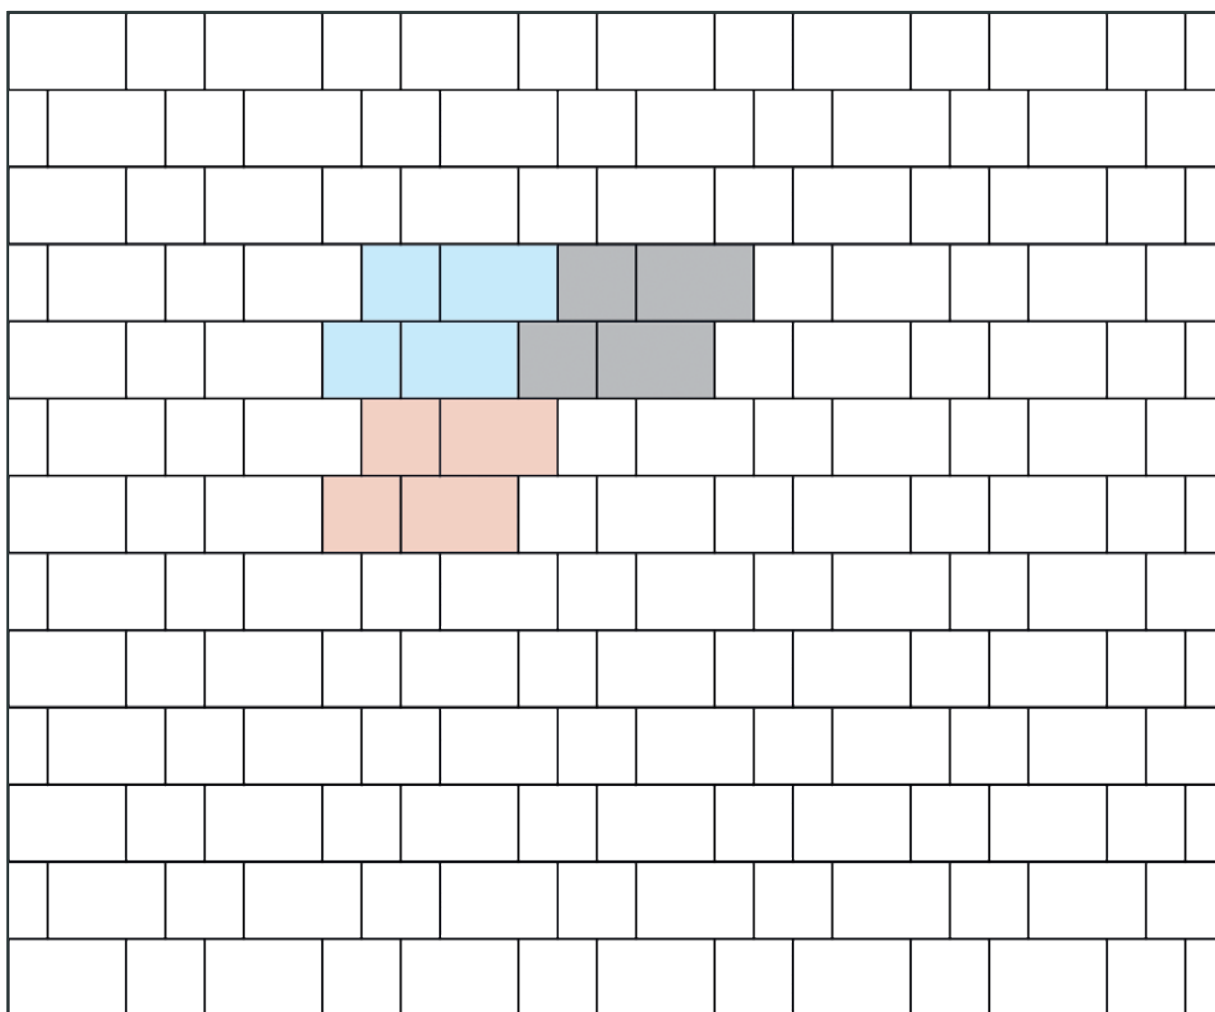

Elke kleur toont een gelegd voorbeeld. Dit wordt aan alle kanten herhaald.

STEENFORMATEN

20x20 cm	15x15 cm
15,9 St./m ²	15,9 St./m ²

Een voorbeeld is 0,063 m²

AFZONDERLIJKE FORMATEN

Elke kleur toont een gelegd voorbeeld. Dit wordt aan alle kanten herhaald.

STEENFORMATEN

15x15 cm	15x22,5 cm
12,5 St./m ²	20,8 St./m ²

Een voorbeeld is 0,24 m²

AFZONDERLIJKE FORMATEN

Elke kleur toont een gelegd voorbeeld. Dit wordt aan alle kanten herhaald.

STEENFORMATEN

20x20 cm	20x30 cm
6,25 St./m ²	12,5 St./m ²

Een voorbeeld is 0,64 m²

AFZONDERLIJKE FORMATEN

Elke kleur toont een gelegd voorbeeld. Dit wordt aan alle kanten herhaald.

STEENFORMATEN

20x20 cm	20x30 cm
10 St./m ²	10 St./m ²

Een voorbeeld is 0,2 m²

AFZONDERLIJKE FORMATEN

Elke kleur toont een gelegd voorbeeld. Dit wordt aan alle kanten herhaald.

STEENFORMATEN

20x20 cm	20x30 cm
11,8 St./m ²	8,8 St./m ²

Een voorbeeld is 0,34 m²

AFZONDERLIJKE FORMATEN

Elke kleur toont een gelegd voorbeeld. Dit wordt aan alle kanten herhaald.