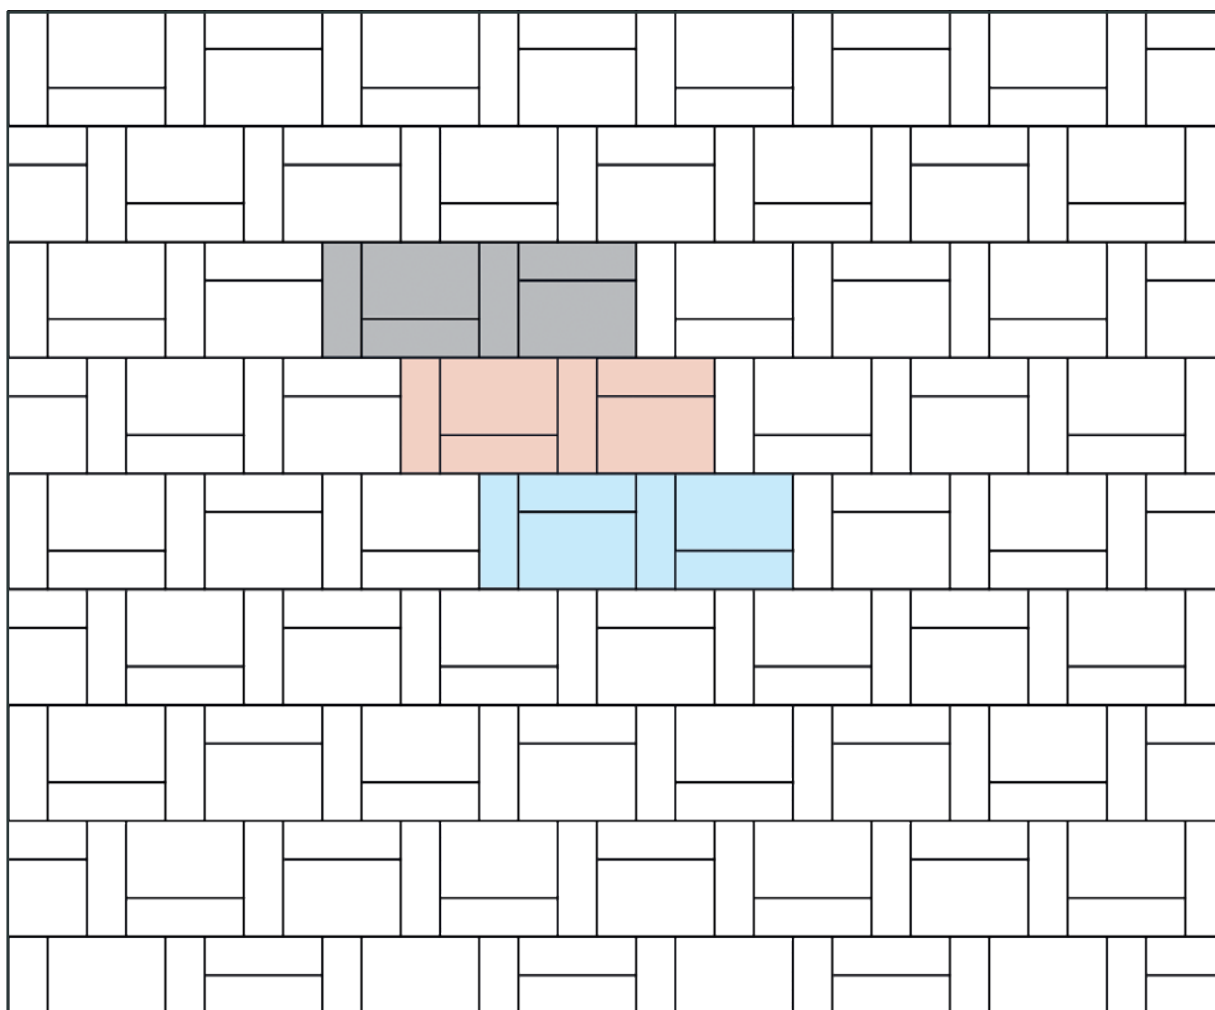

AFZONDERLIJKE FORMATEN

Elke kleur toont een gelegd voorbeeld. Dit wordt aan alle kanten herhaald.

STEENFORMATEN

10x30 cm	20x30 cm
16,7 St./m²	8,3 St./m²

Een voorbeeld is 0,24 m²