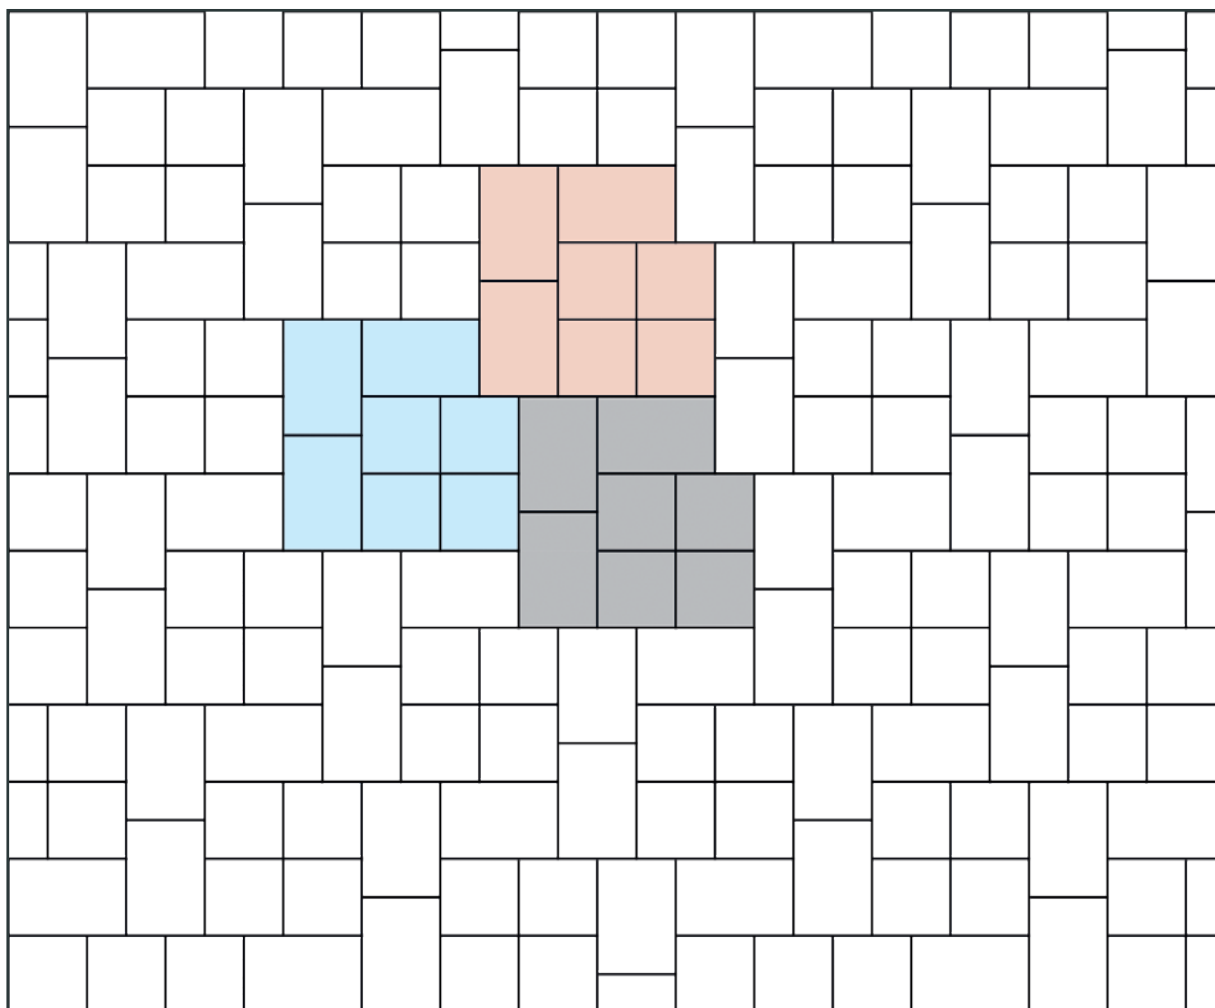

STEENFORMATEN

15x15 cm	15x22,5 cm
12,5 St./m ²	20,8 St./m ²

Een voorbeeld is 0,24 m²

AFZONDERLIJKE FORMATEN

Elke kleur toont een gelegd voorbeeld. Dit wordt aan alle kanten herhaald.

STEENFORMATEN

20x20 cm	20x30 cm
6,25 St./m ²	12,5 St./m ²

Een voorbeeld is 0,64 m²

AFZONDERLIJKE FORMATEN

Elke kleur toont een gelegd voorbeeld. Dit wordt aan alle kanten herhaald.

STEENFORMATEN

20x20 cm	20x30 cm
10 St./m ²	10 St./m ²

Een voorbeeld is 0,2 m²

AFZONDERLIJKE FORMATEN

Elke kleur toont een gelegd voorbeeld. Dit wordt aan alle kanten herhaald.

STEENFORMATEN

20x20 cm	20x30 cm
11,8 St./m ²	8,8 St./m ²

Een voorbeeld is 0,34 m²

AFZONDERLIJKE FORMATEN

Elke kleur toont een gelegd voorbeeld. Dit wordt aan alle kanten herhaald.