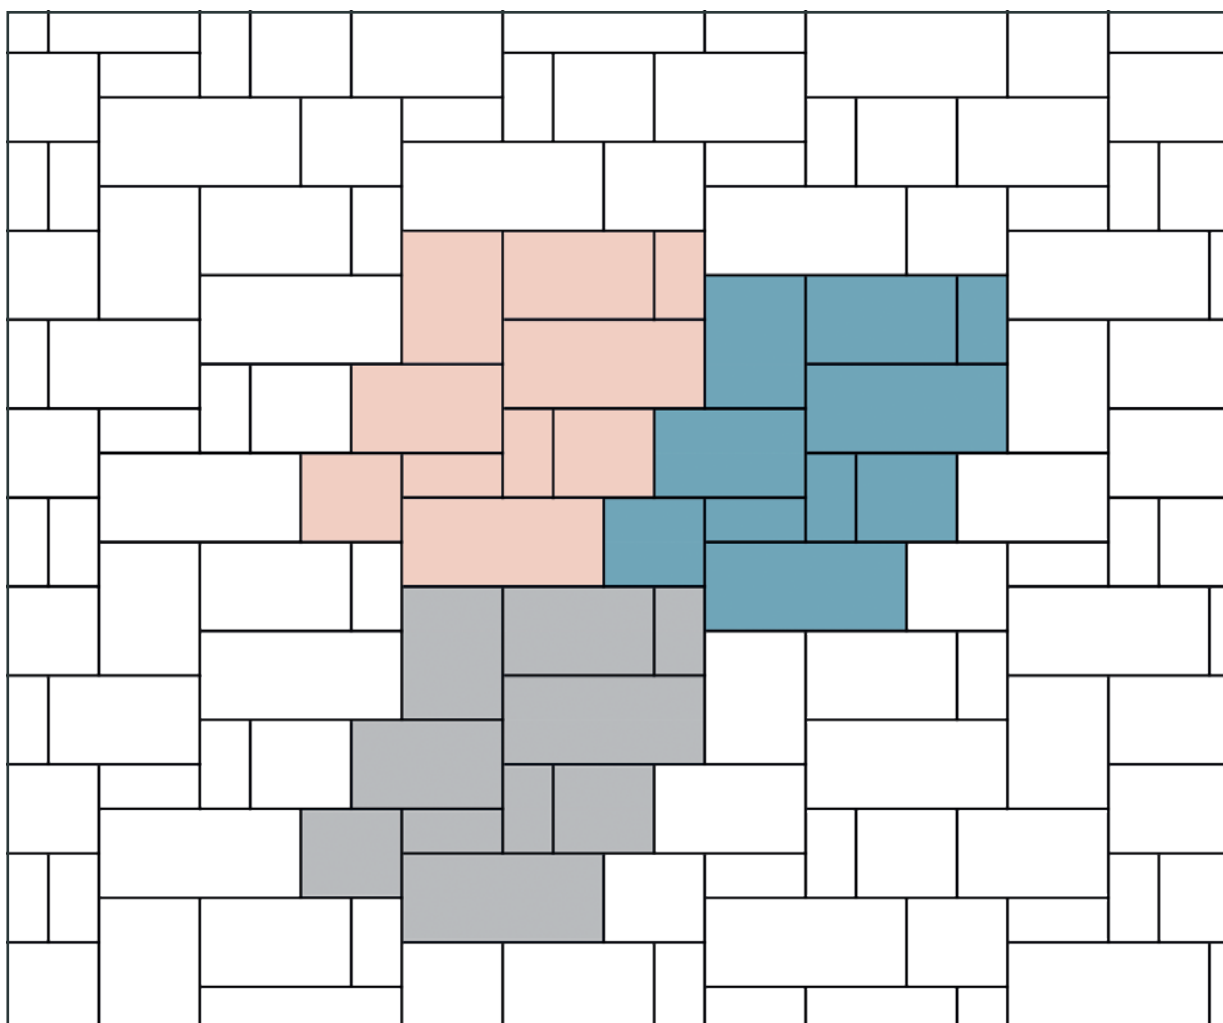

Eén laag komt overeen met 0,99 m²

GROOT WILDVERBAND

Elke kleur toont een gelegd voorbeeld. Dit wordt aan alle kanten herhaald.

STEENFORMATEN

60x60 cm	30x30 cm	30x60 cm
2 St./laag	4 St./laag	2 St./laag

Een voorbeeld is 1,44 m²

GROOT WILDVERBAND 2

Elke kleur toont een gelegd voorbeeld. Dit wordt aan alle kanten herhaald.

STEENFORMATEN

60x60 cm	30x30 cm	30x60 cm
2 St./laag	4 St./laag	2 St./laag

Een voorbeeld is 1,44 m²

KLEIN WILDVERBAND

Elke kleur toont een gelegd voorbeeld. Dit wordt aan alle kanten herhaald.

STEENFORMATEN

30x15 cm	30x30 cm	30x45 cm	30x60 cm
3 St./m ²	2 St./m ²	3 St./m ²	2 St./m ²

Een voorbeeld is 1,08 m²

REDSUN WILDVERBAND

Elke kleur toont een gelegd voorbeeld. Dit wordt aan alle kanten herhaald.

STEENFORMATEN

15x15 cm	15x22,5 cm	30x15 cm	30x30 cm
7 St./m ²	6 St./m ²	8 St./m ²	6 St./m ²

Een voorbeeld is 1,26 m²

VISGRAAT

Elke kleur toont een gelegd voorbeeld. Dit wordt aan alle kanten herhaald.