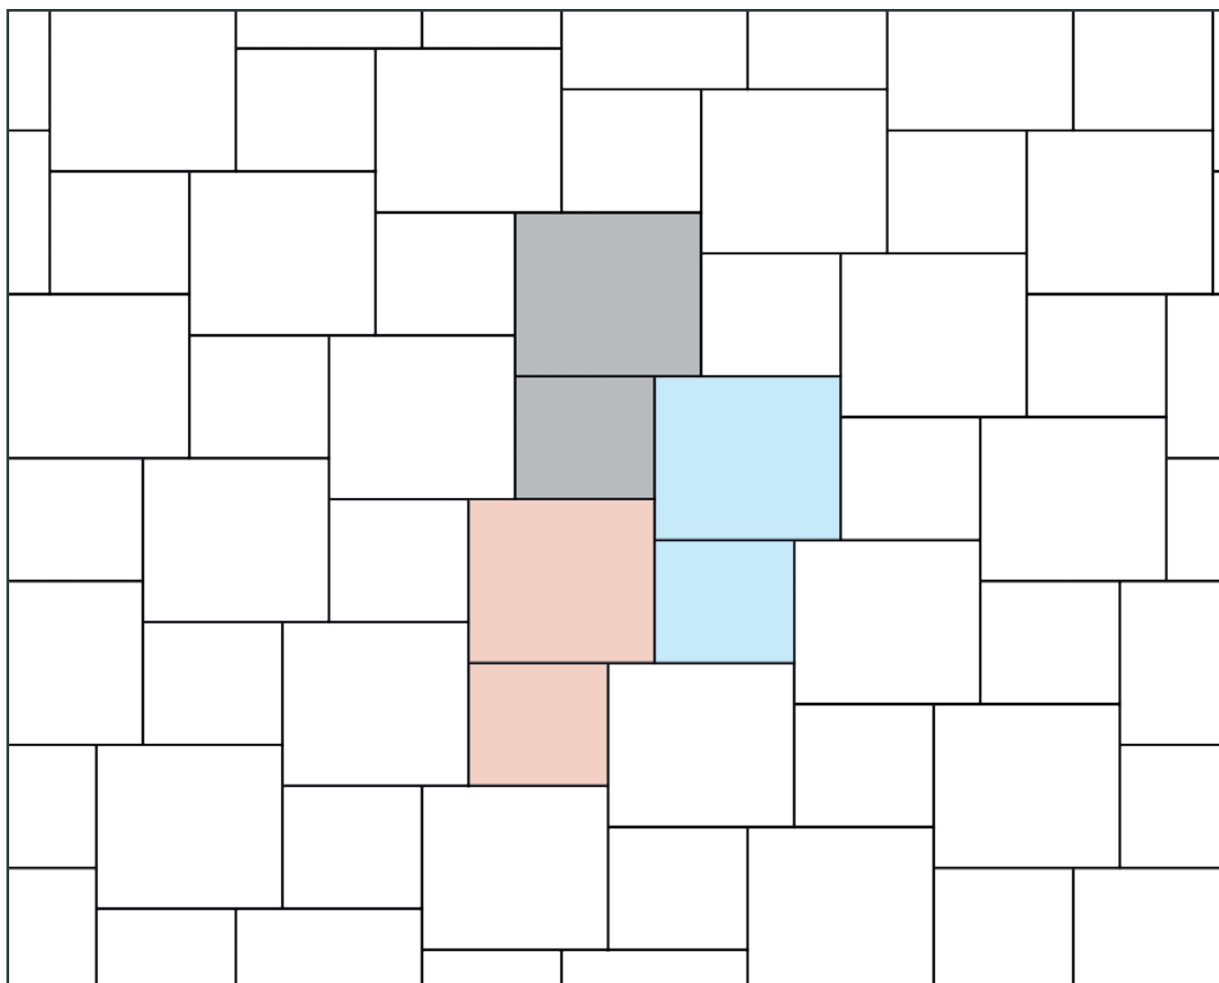

Een voorbeeld is 1,44 m²

AFZONDERLIJKE FORMATEN

Elke kleur toont een gelegd voorbeeld. Dit wordt aan alle kanten herhaald.

STEENFORMATEN

15x15 cm	10x10 cm
16 St./m ²	64 St./m ²

Een voorbeeld is 0,25 m²

AFZONDERLIJKE FORMATEN

Elke kleur toont een gelegd voorbeeld. Dit wordt aan alle kanten herhaald.

STEENFORMATEN

20x20 cm	15x15 cm
15,9 St./m ²	15,9 St./m ²

Een voorbeeld is 0,063 m²

AFZONDERLIJKE FORMATEN

Elke kleur toont een gelegd voorbeeld. Dit wordt aan alle kanten herhaald.