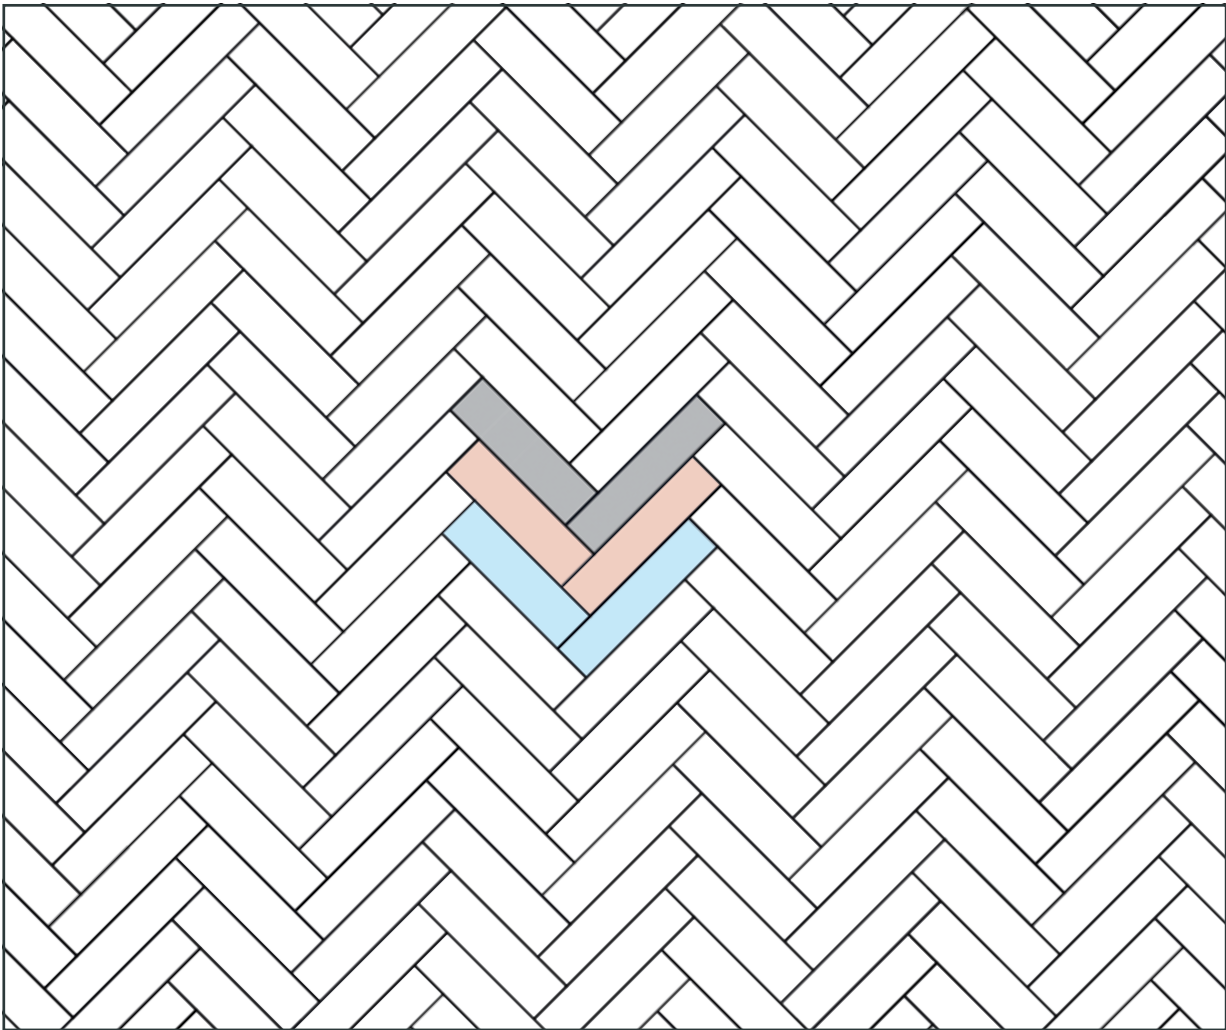

VISGRAAT

Elke kleur toont een gelegd voorbeeld. Dit wordt aan alle kanten herhaald.

STEENFORMAAT

20x5 cm

100 St./m²

Een voorbeeld is 0,02 m²