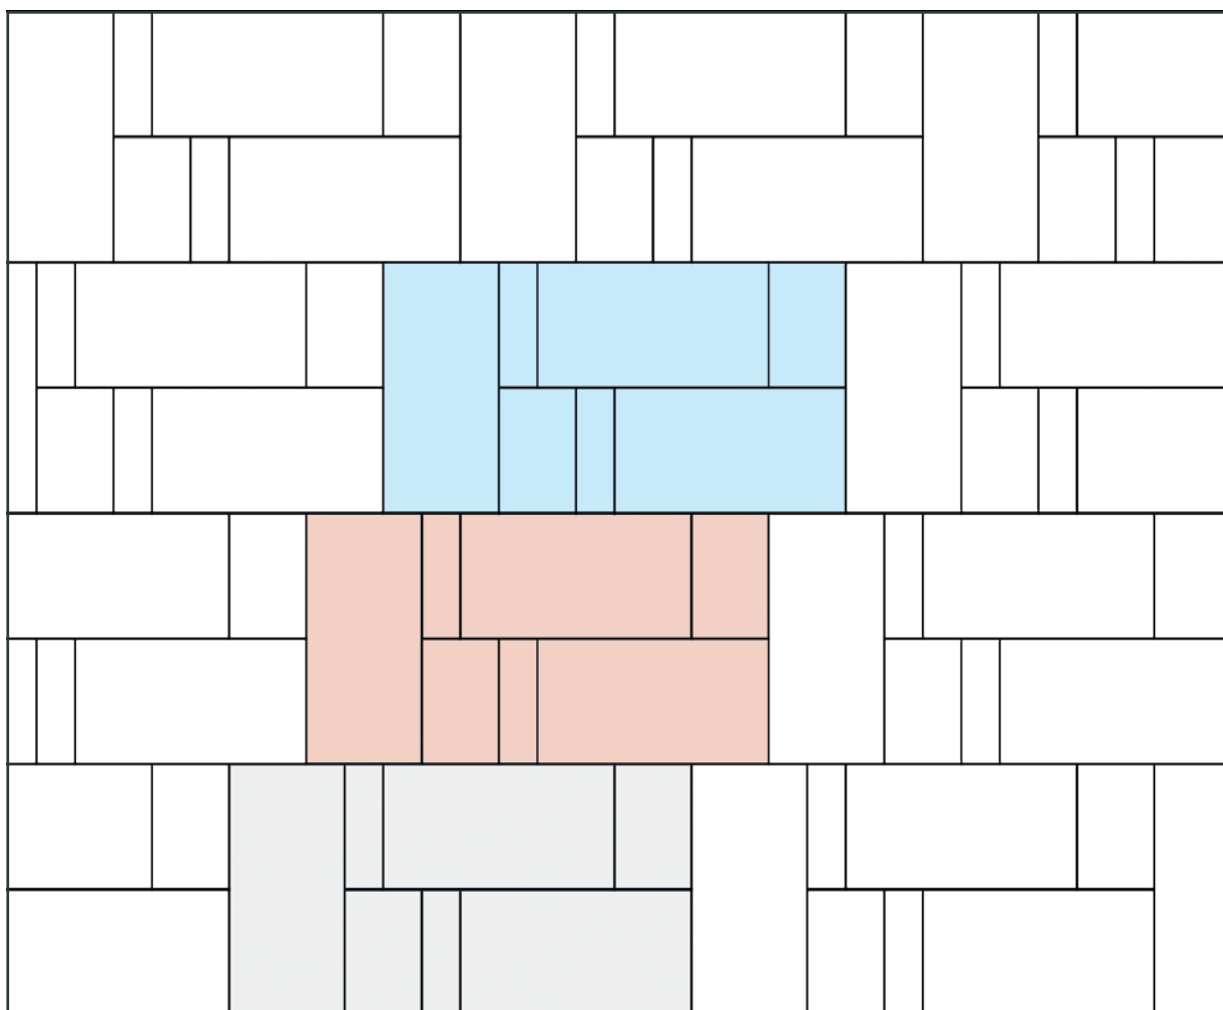

ELLEBOOG 2

Elke kleur toont een gelegd voorbeeld. Dit wordt aan alle kanten herhaald.

STEENFORMATEN

20x30 cm	15x22,5 cm
10,6 St./m ²	10,6 St./m ²

Een voorbeeld is 0,094 m²

AFZONDERLIJKE FORMATEN

Elke kleur toont een gelegd voorbeeld. Dit wordt aan alle kanten herhaald.

STEENFORMATEN

10x30 cm	20x30 cm	30x60 cm
3,7 St./m ²	3,7 St./m ²	3,7 St./m ²

Een voorbeeld is 0,27 m²

AFZONDERLIJKE FORMATEN

Elke kleur toont een gelegd voorbeeld. Dit wordt aan alle kanten herhaald.

STEENFORMATEN