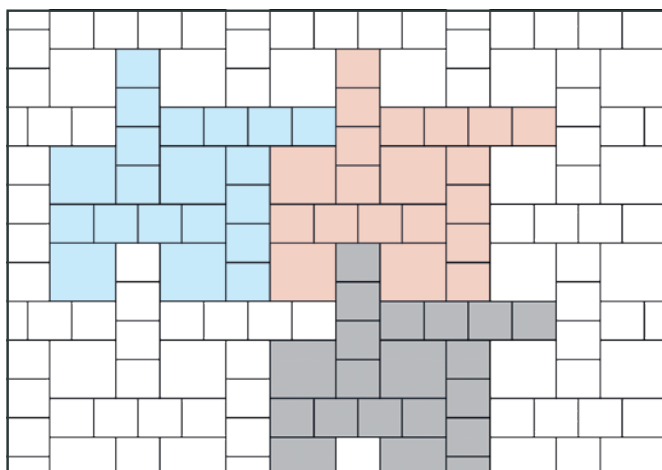

VISGRAATVERBAND	P. 10
KEPERVERBAND	P. 11
ELLEBOOGVERBAND	P. 12
VERBANDEN VAN AFZONDERLIJKE FORMATEN	vanaf P. 14

BEREKENEN VAN DE HOEEVEELHEDEN

WILD-, AQUA EN BANENVERBANDEN

Deze worden per laag berekend. Deze verbanden worden kant-en-klaar geleverd. Elke laag op de pallet is identiek. Voor het berekenen van de benodigde hoeveelheid moet u de te leggen oppervlakte delen door de oppervlakte van een laag.

Voorbeeld:

U wilt een banenverband leggen op 48 m². Een laag komt overeen met 1,2 m².

$$48 \text{ m}^2 \text{ gedeeld door } 1,2/\text{m}^2 = 40 \text{ laag}$$

VERBANDEN VAN AFZONDERLIJKE FORMATEN

Deze verbanden worden in enkele stenen berekend. Voor het berekenen van de benodigde stenen moet u de te leggen oppervlakte delen door de hoeveelheid van elke vermelde steenmaat van het verband.

Voorbeeld:

U wilt een verband leggen op 100 m² zoals afgebeeld.

STEENFORMATEN

15x15 cm	10x10 cm
16 St./m ²	64 St./m ²

$$\begin{array}{l}
 \downarrow \\
 \text{x } 100 \text{ m}^2 \\
 = \\
 \text{1600 stenen}
 \end{array}
 \qquad
 \begin{array}{l}
 \downarrow \\
 \text{x } 100 \text{ m}^2 \\
 = \\
 \text{6400 stenen}
 \end{array}$$

BANENVERBAND

De tekening toont een geïnstalleerde laag. Dit wordt aan alle kanten herhaald.

STEENFORMATEN

25x12 cm	30x12 cm	35x12 cm	30x16 cm	40x16 cm	50x16 cm
4 St./laag	4 St./laag	4 St./laag	2 St./laag	8 St./laag	2 St./laag